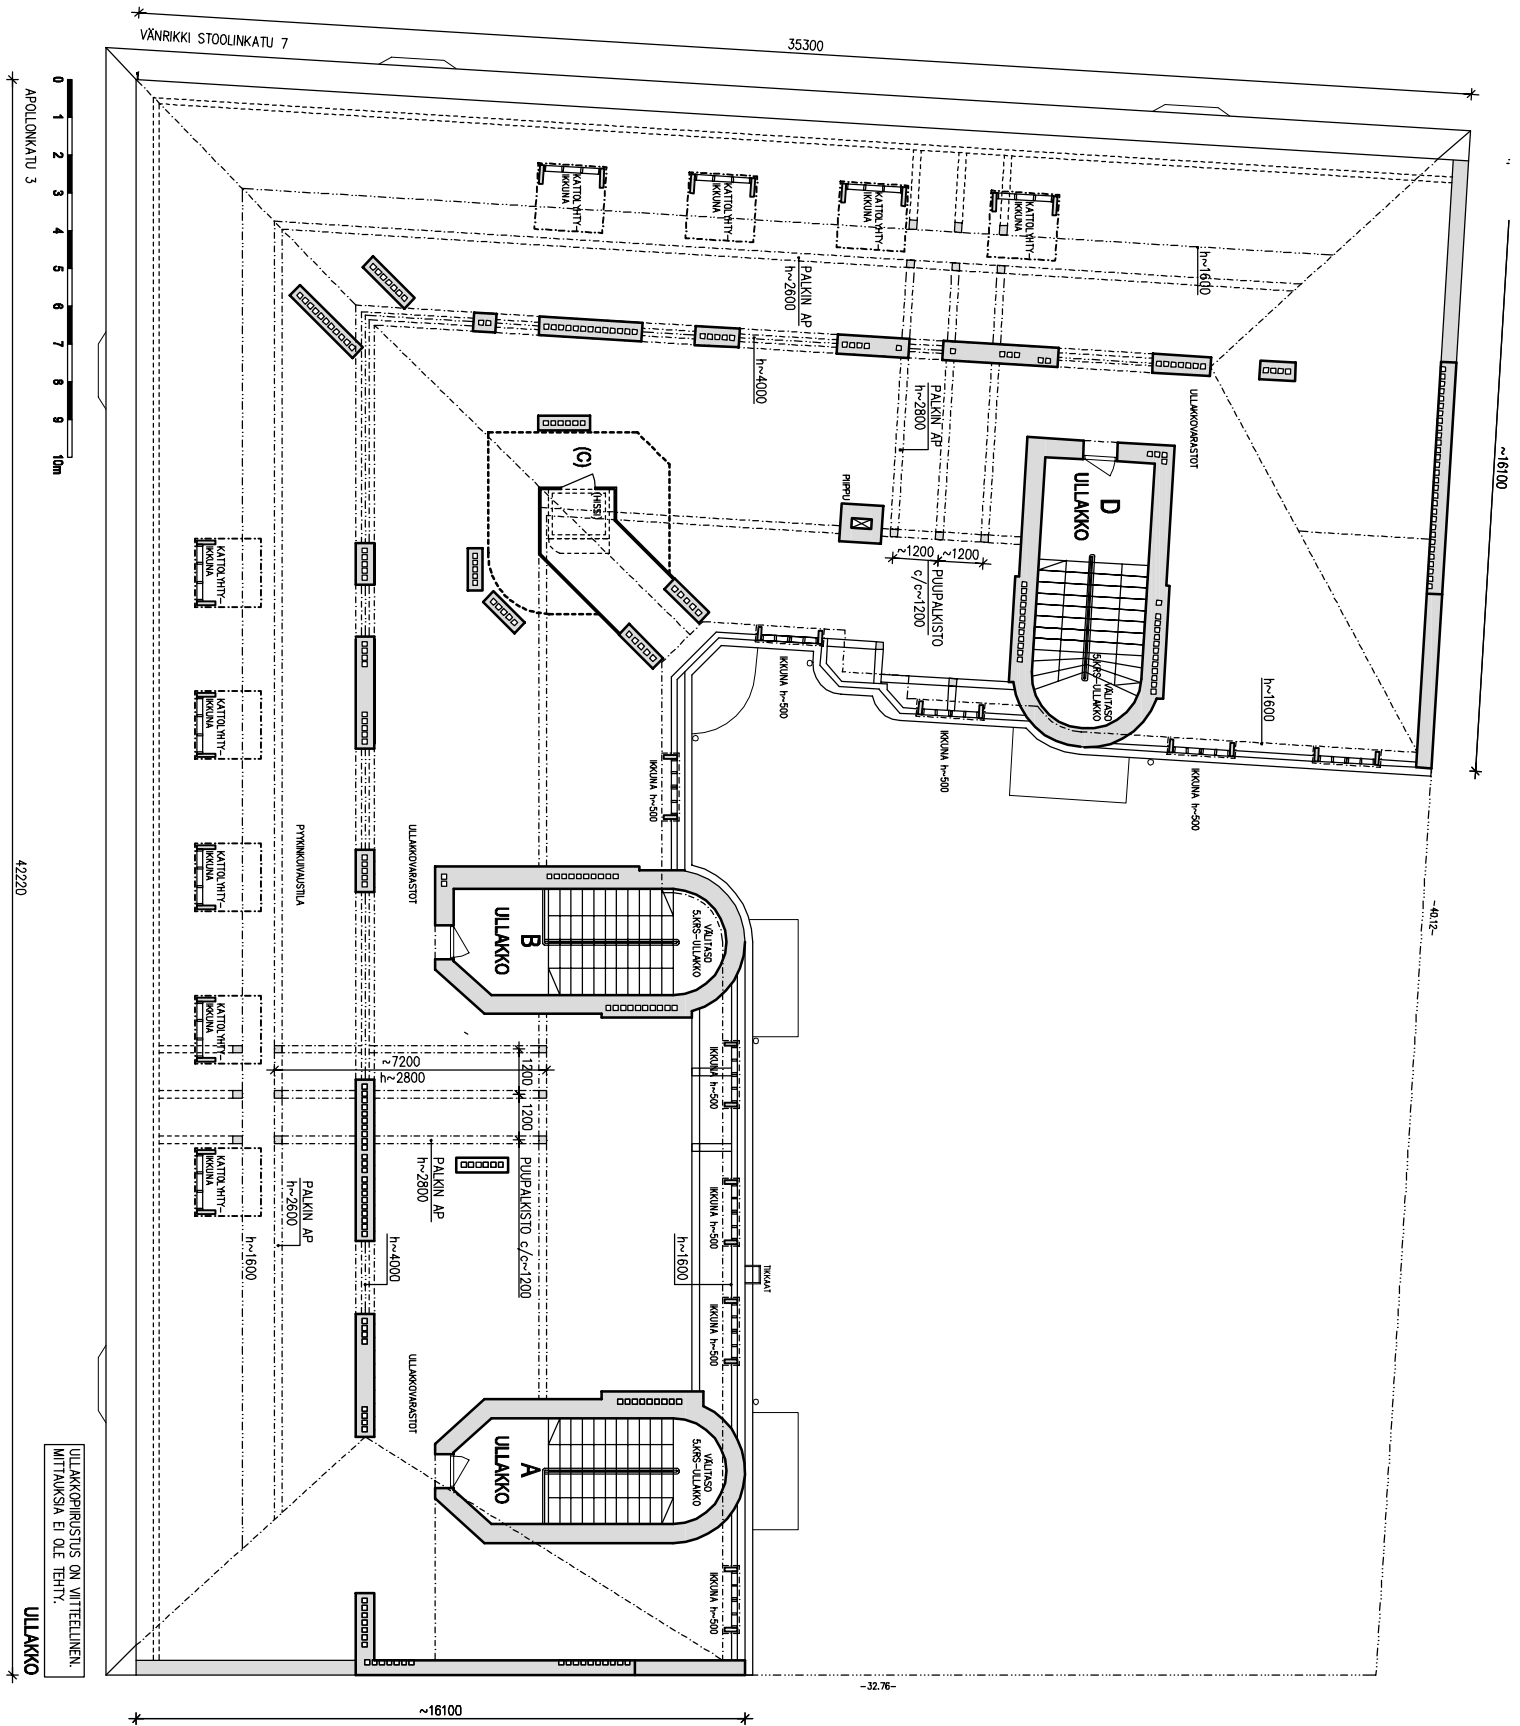

KOHDE
AS OY CREUTZKATU 7 BOST AB

SISÄLTÖ
ULLAKKO

MITTAKAAVA
1:200

PAIVÄMÄÄRÄ
07.04.2014

SUUNN. ALA

PIIR. NRO

MUUTOS

ARK

I 103-007

optiplan