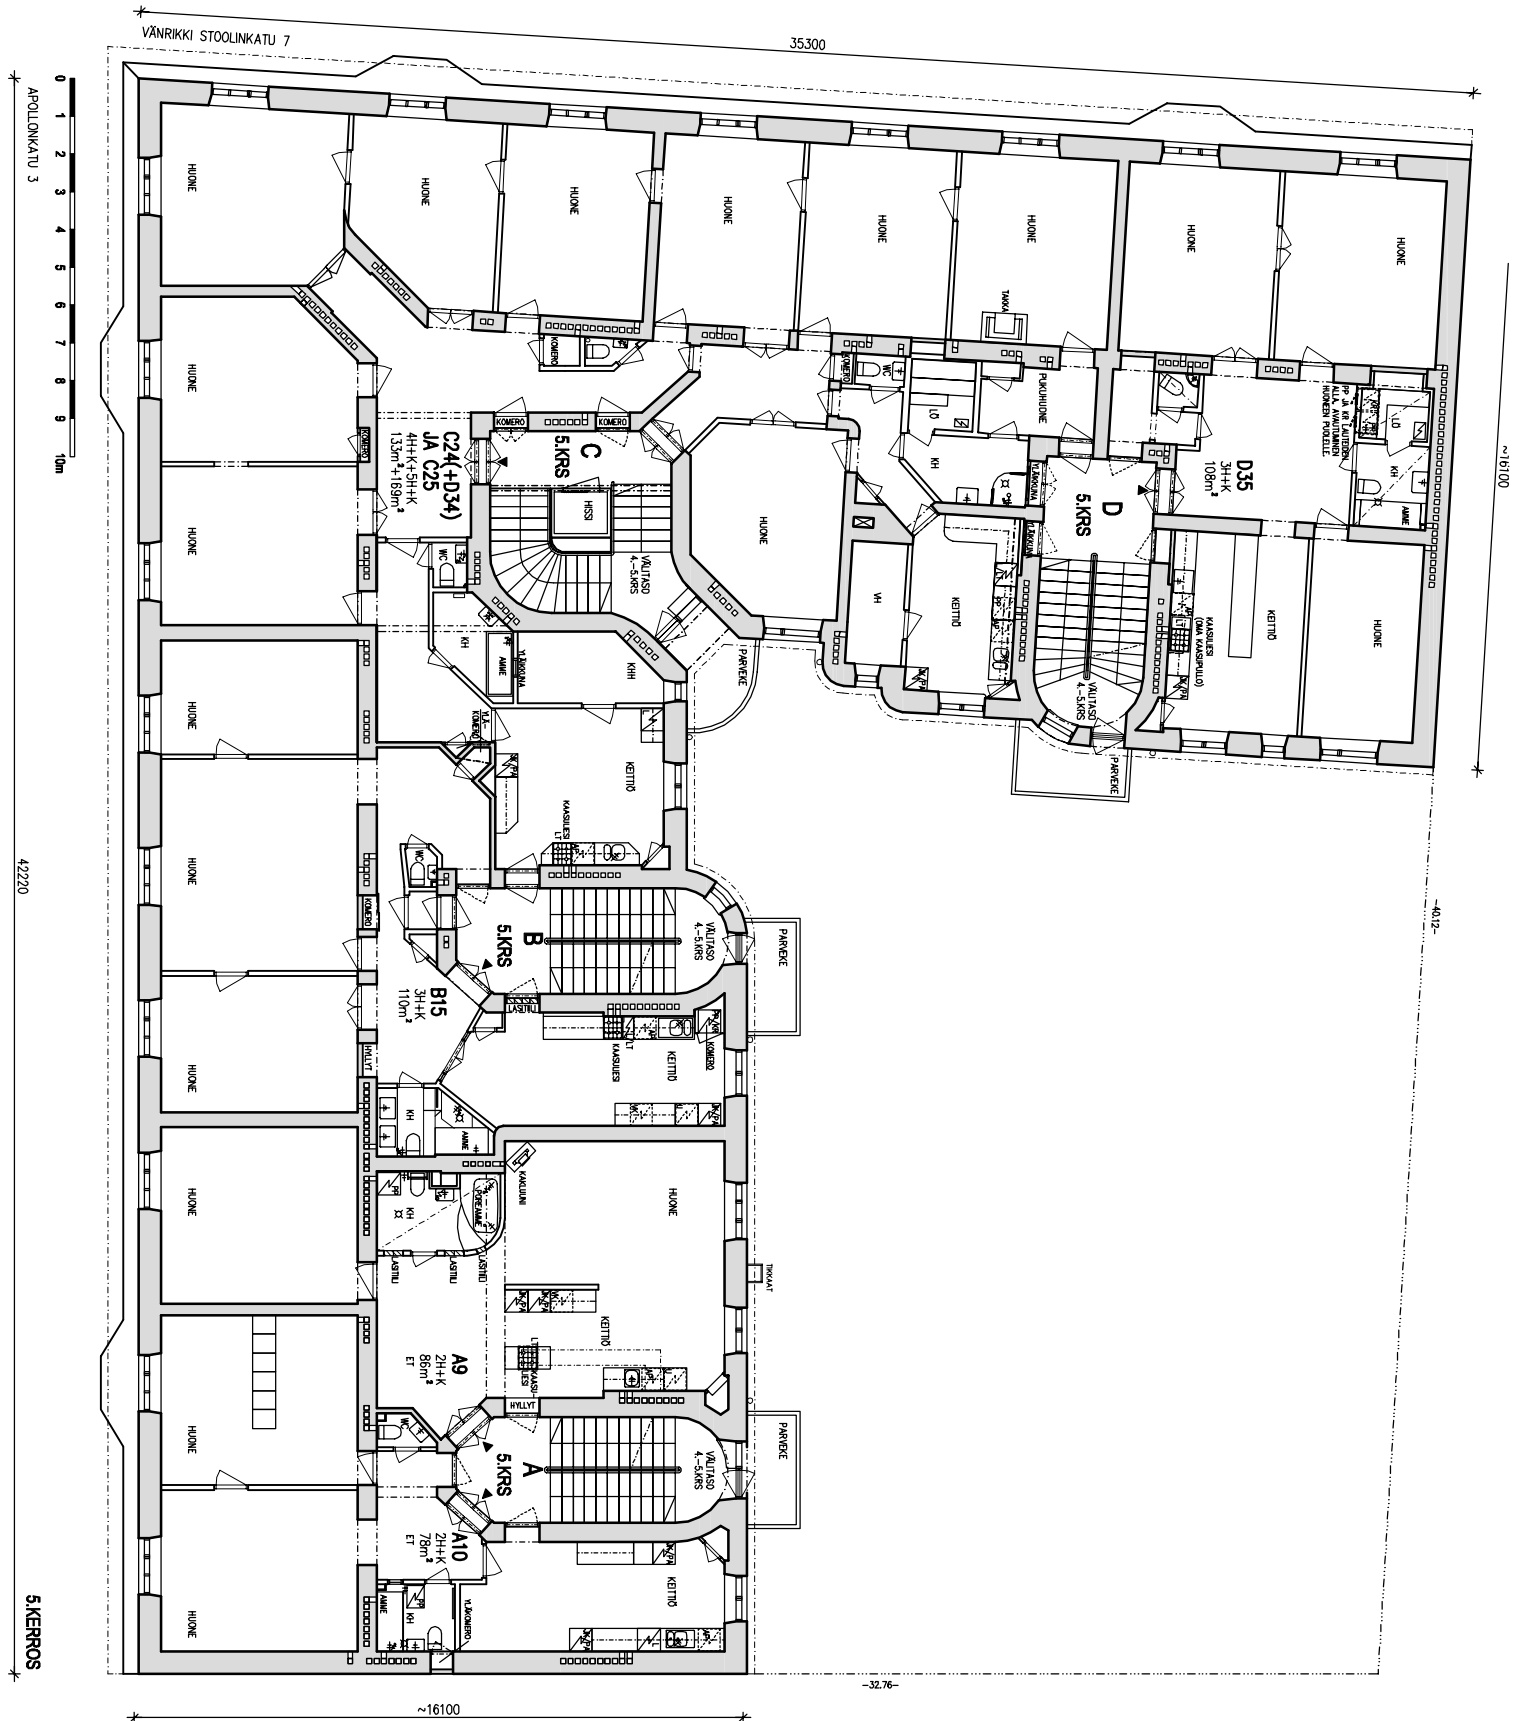

KOHDE
AS OY CREUTZKATU 7 BOST AB

SISÄLTÖ
5.KERROS

MITTAKAAVA
1:200

PAIVÄMÄÄRÄ
07.04.2014

SUUNN. ALA

PIIR. NRO

MUUTOS

ARK

I 103-006

optiplan