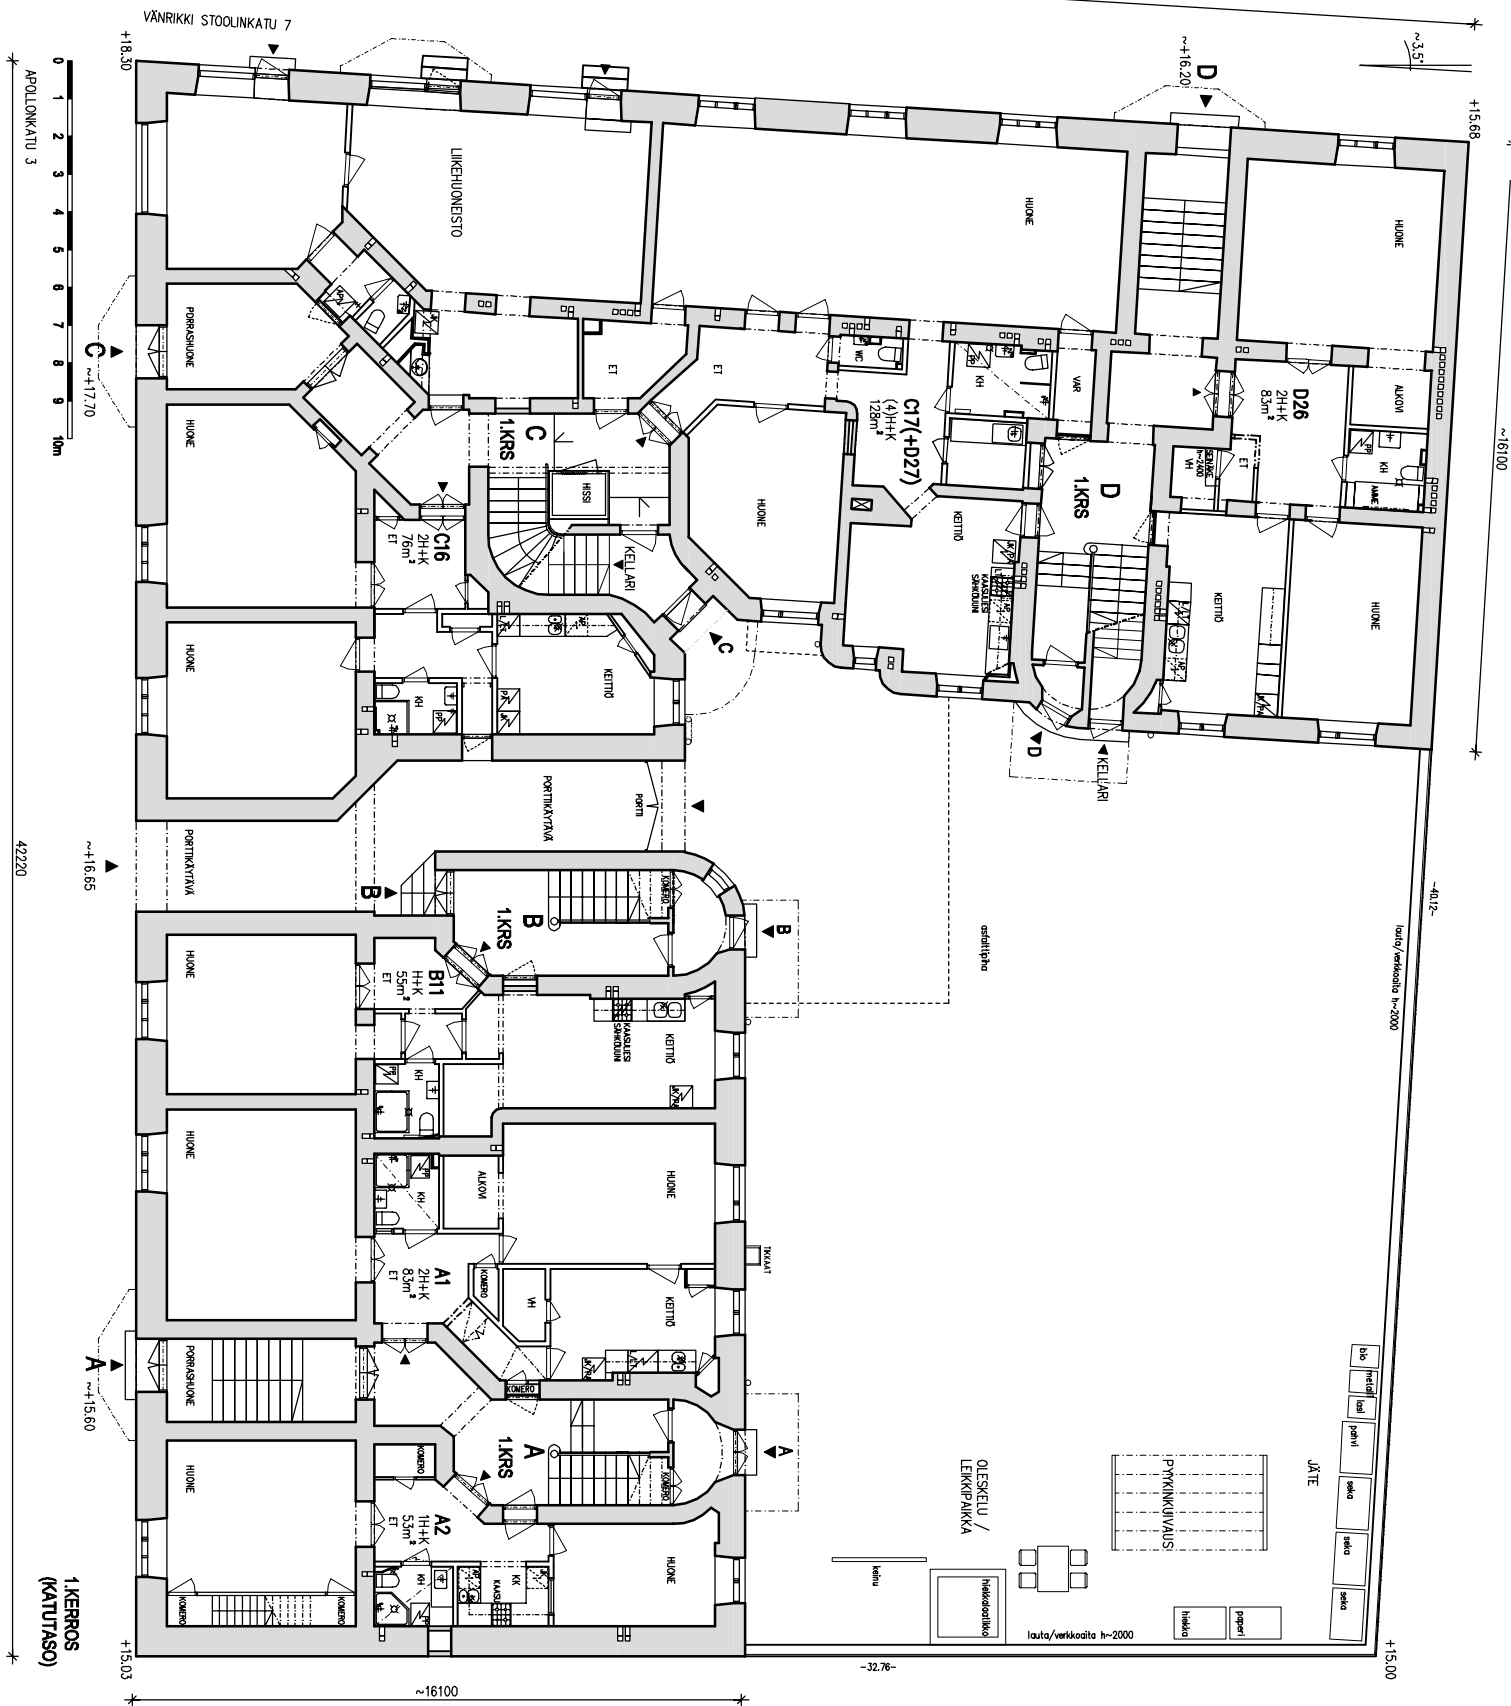

KOHDE
AS OY CREUTZKATU 7 BOST AB

SISÄLTÖ
1.KERROS

MITTAAKAAVA
1:200

PAIVAMAARA
07.04.2014

SUUNN. ALA

PIIR. NRO

MUUTOS

ARK

I 103-002