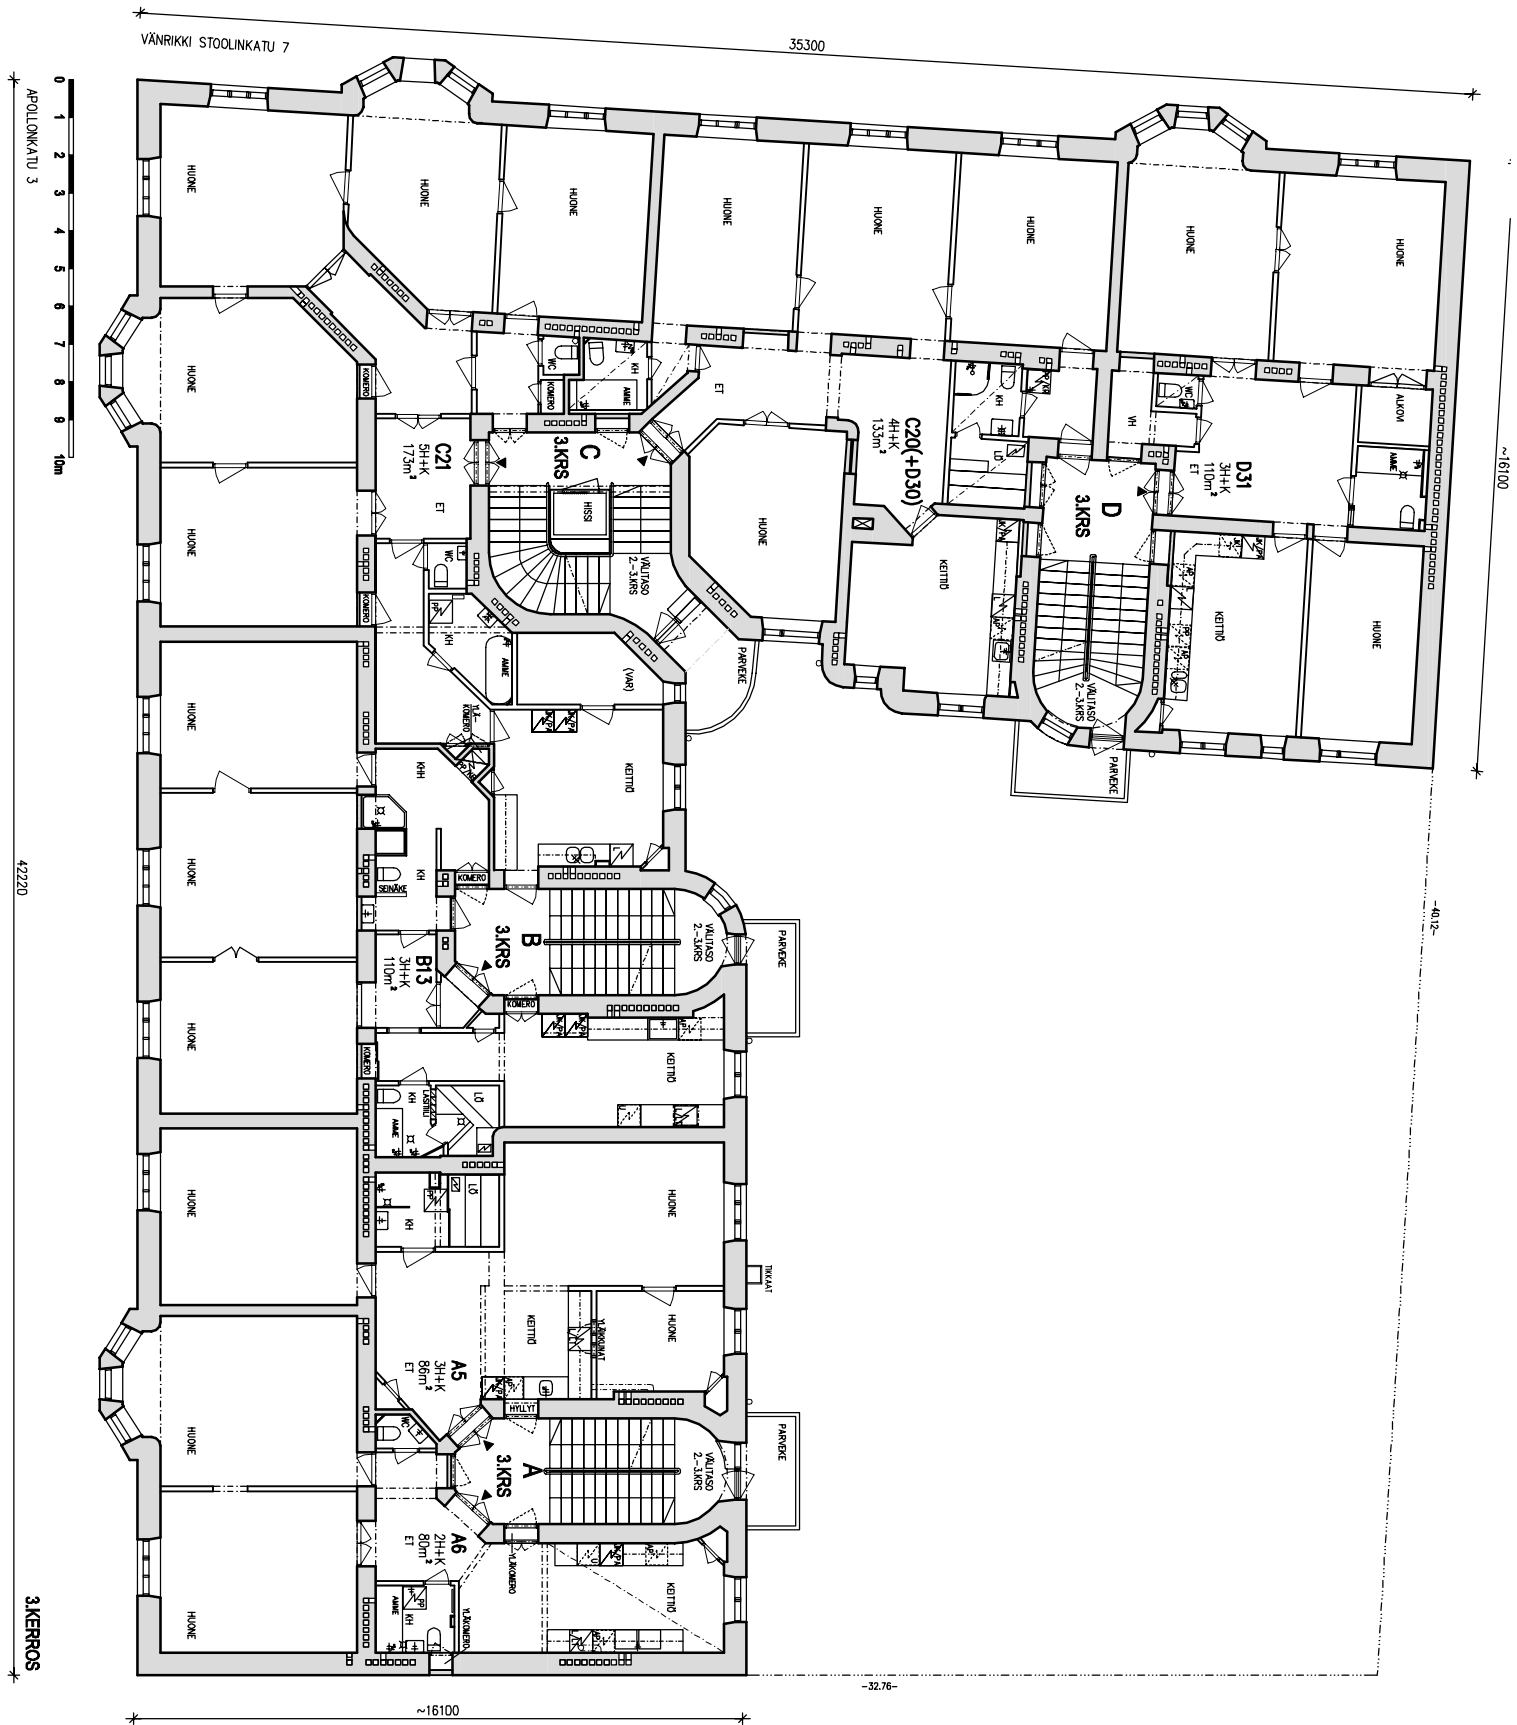

KOHDE
AS OY CREUTZKATU 7 BOST AB

SISÄLTÖ
3.KERROS

MITTAKAAVA
1:200

PAIVÄMÄÄRÄ
07.04.2014

SUUNN. ALA

PIIR. NRO

MUUTOS

ARK

I 103-004

optiplan