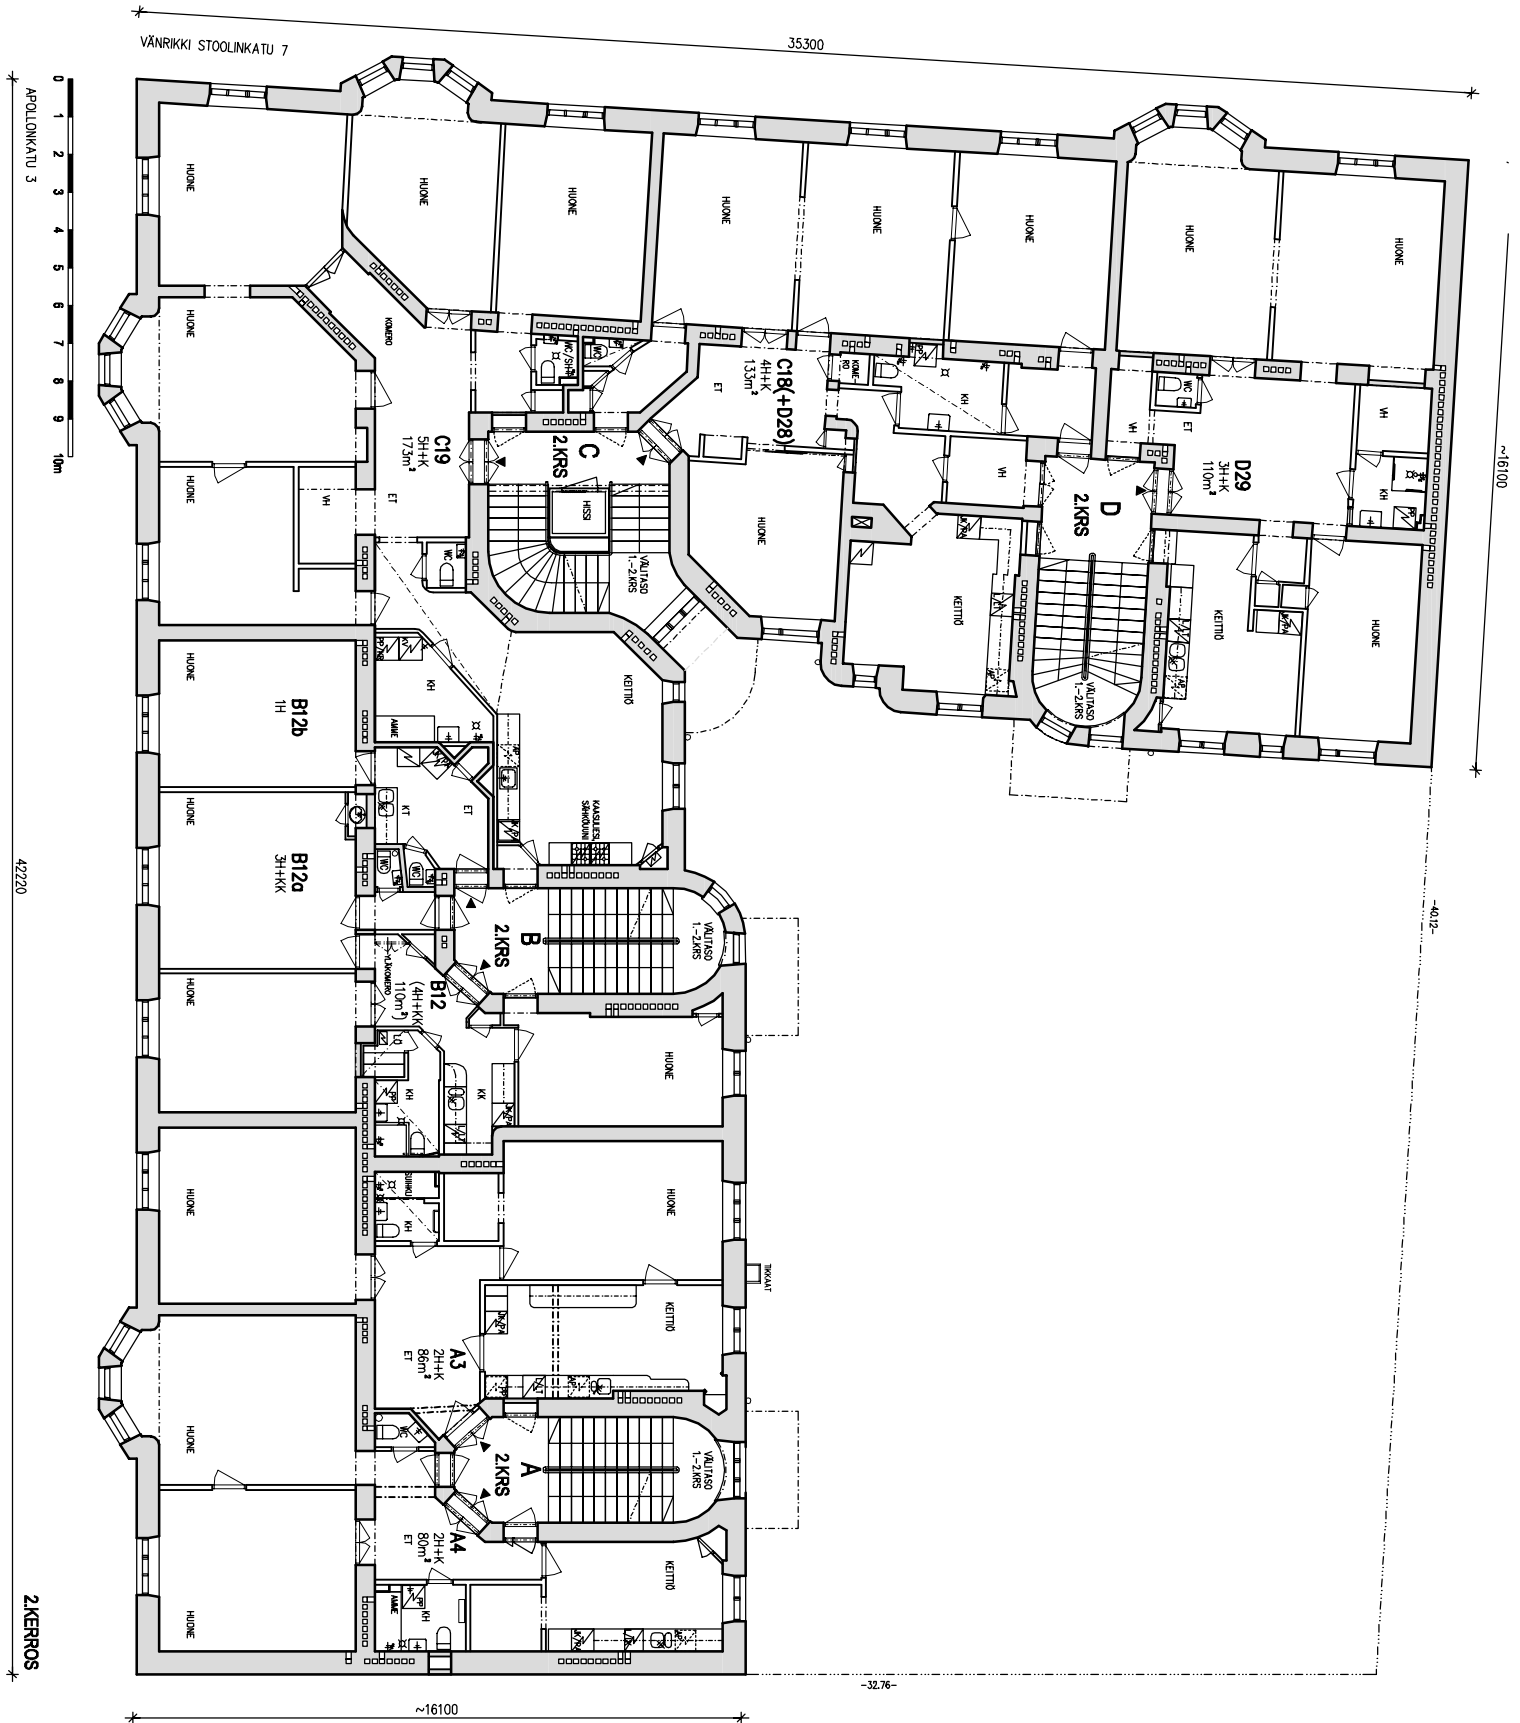

SISÄLTÖ  
1.KERROS

MITTAAKAAVA  
1:200

PAIVAMAARA  
07.04.2014

SUUNN. ALA

PIIR. NRO

MUUTOS

ARK

I 103-002