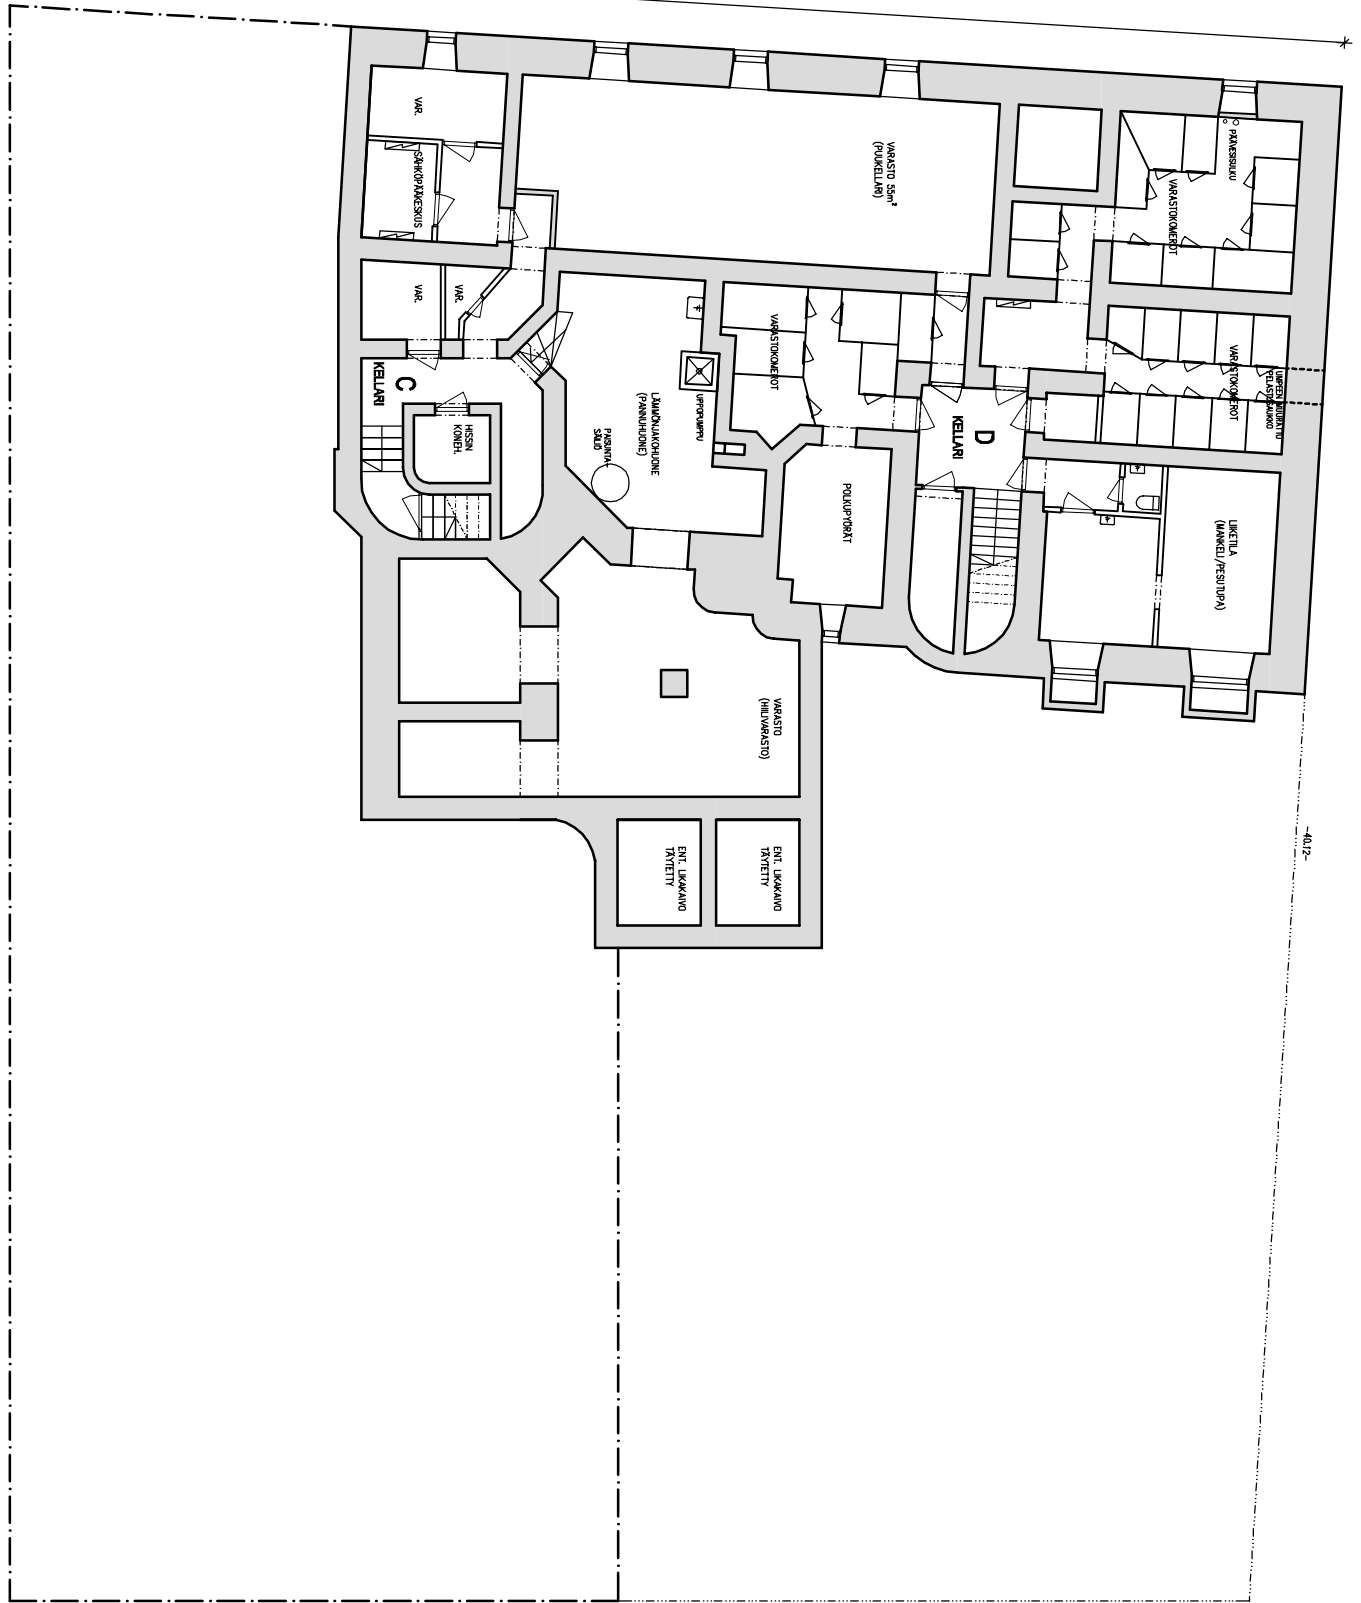

(VÄNRIKKI STÖÖLINKATU 7)

35,300

0 1 2 3 4 5 6 7 8 9 10m  
APOLONKATU 3

42220

KELLARI

KOHDE  
AS OY CREUTZKATU 7 BOST AB

SISÄLTÖ  
KELLARI

MITTAKAAVA  
1:200